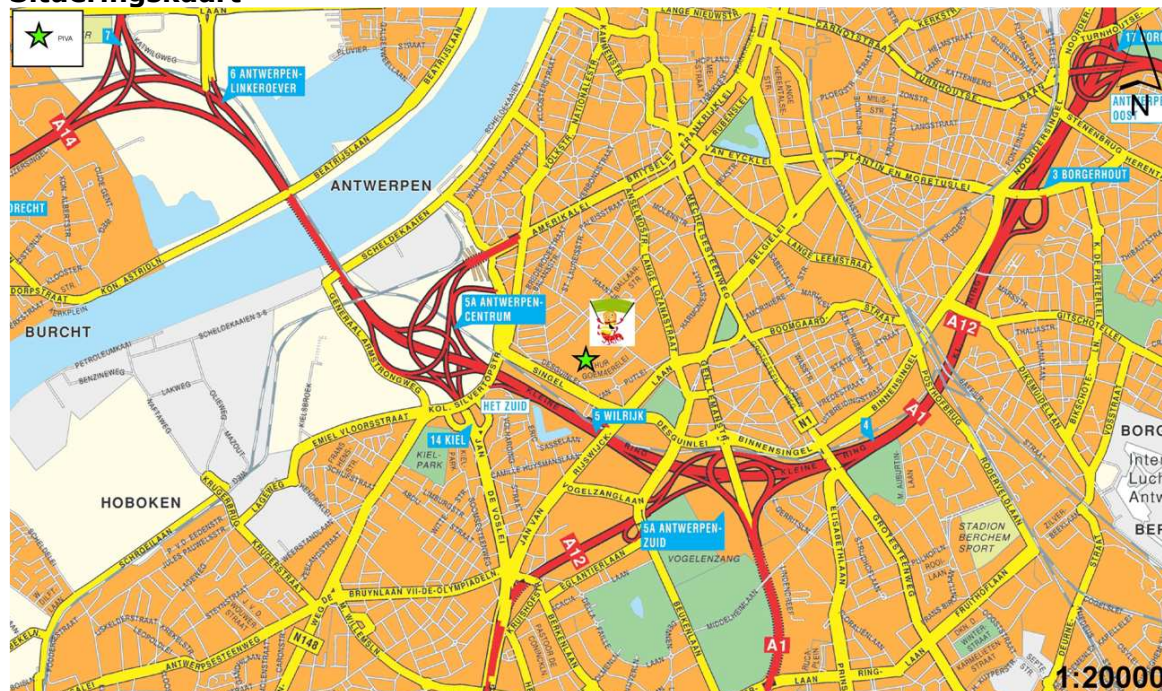

Fietsbereikbaarheid

Provinciaal Instituut PIVA

Situeringkaart